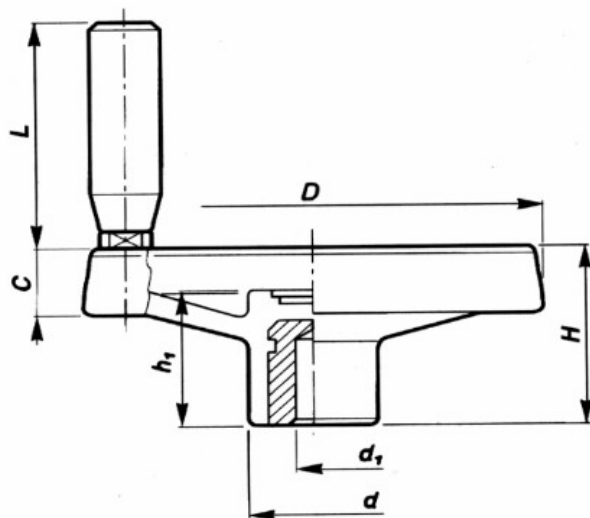

Serie D4-1206

Ovládací kolo

Barva: černá

Materiál: PA 6,6, ocel

D	H	h1	C	d	d1	L	Objednací číslo
80	33	25	13	22	8	56	D4-1206 80x8
100	43	33	16	28	10	56	D4-1206 100x10
130	50	35	20	32	12	66	D4-1206 130x12
160	56	38	24	40	14	76	D4-1206 160x14
200	61	39	28	50	16	76	D4-1206 200x16
250	70	47	32	56	20	92	D4-1206 250x20